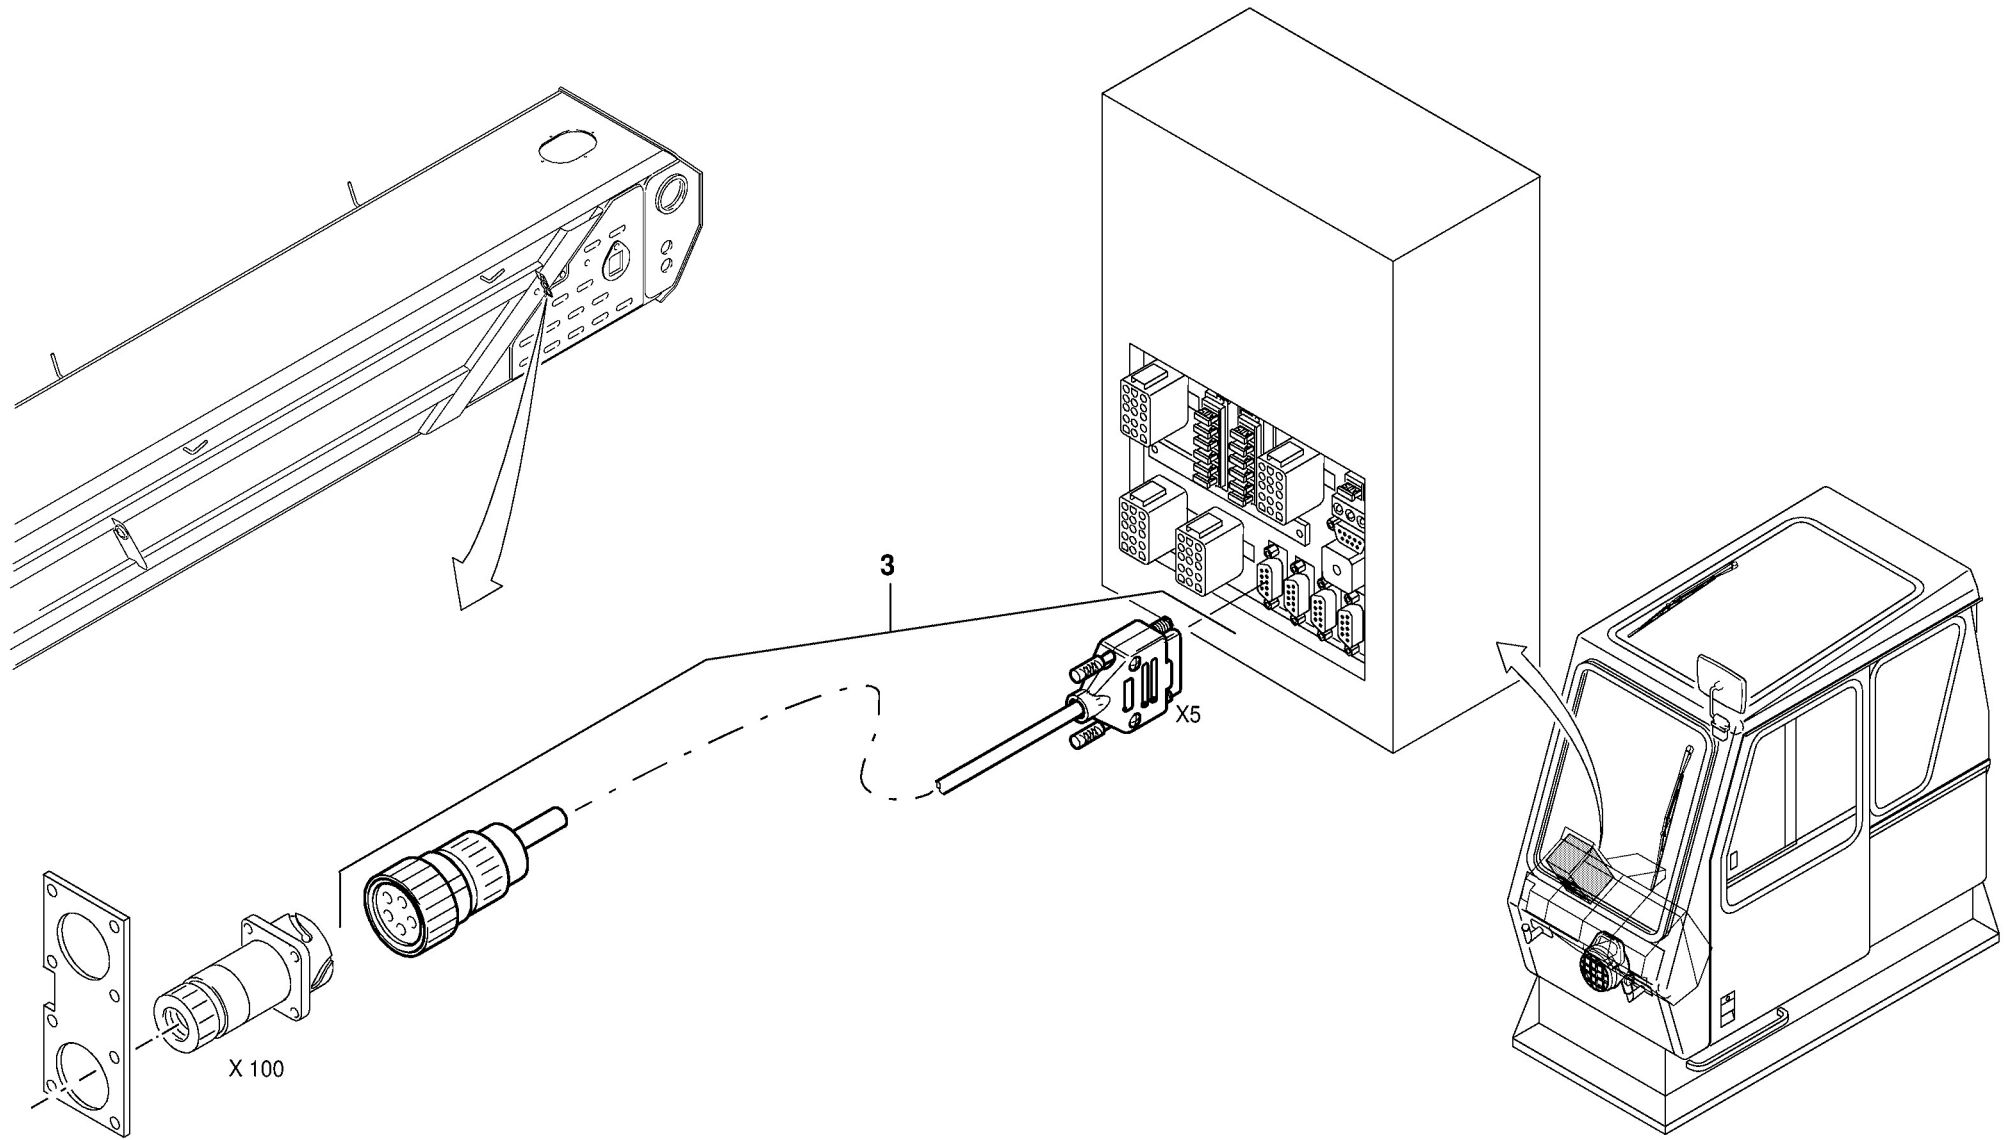

GROVEELEKTRISCHE ANLAGE LMB
ELECTRICAL SYSTEM FOR SLIBILDТАFЕL
PICTORIAL DISPLAY

08.02

3064281-ETL A

1/3

GMK 5200
BE 600
G 571

GROVEELEKTRISCHE ANLAGE LMB
ELECTRICAL SYSTEM FOR SLIBILDТАFEL
PICTORIAL DISPLAY

08.02

3064281-ETL A

2/3

**GMK 5200
BE 600
G 571**

GROVEELEKTRISCHE ANLAGE LMB
ELECTRICAL SYSTEM FOR SLIBILDТАFЕL
PICTORIAL DISPLAY

08.02

3064281-ETL A

3/3