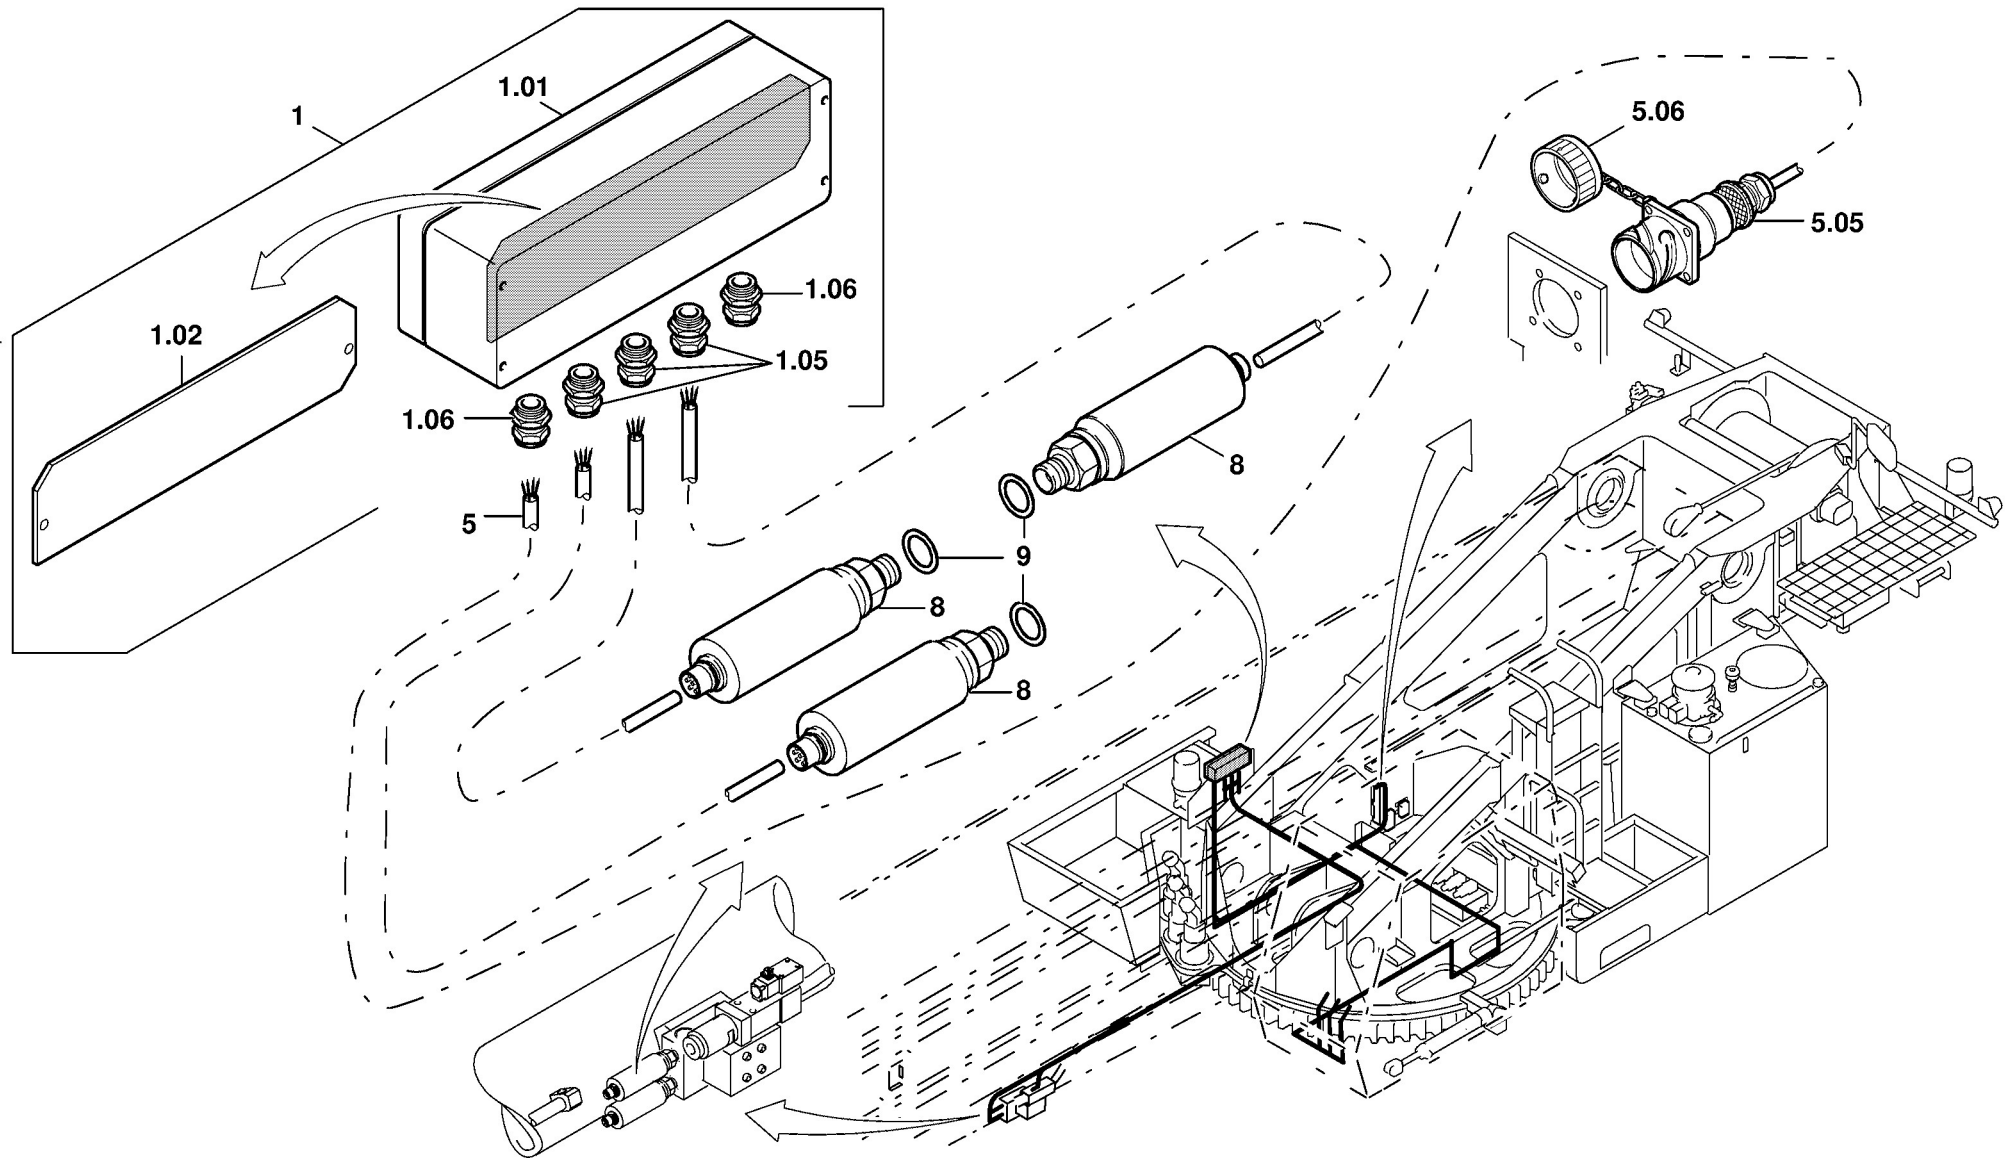

GROVEELEKTRISCHE ANLAGE LMB
ELECTRICAL SYSTEM FOR SLIBILDТАFЕL
PICTORIAL DISPLAY

08.02

3064281-ETL A

1/3

GMK 5200
BE 600
G 571

GROVEELEKTRISCHE ANLAGE LMB
ELECTRICAL SYSTEM FOR SLIBILDТАFEL
PICTORIAL DISPLAY

08.02

3064281-ETL A

2/3

**GMK 5200
BE 600
G 571**

GROVEELEKTRISCHE ANLAGE LMB
ELECTRICAL SYSTEM FOR SLIBILDТАFЕL
PICTORIAL DISPLAY

08.02

3064281-ETL A

3/3